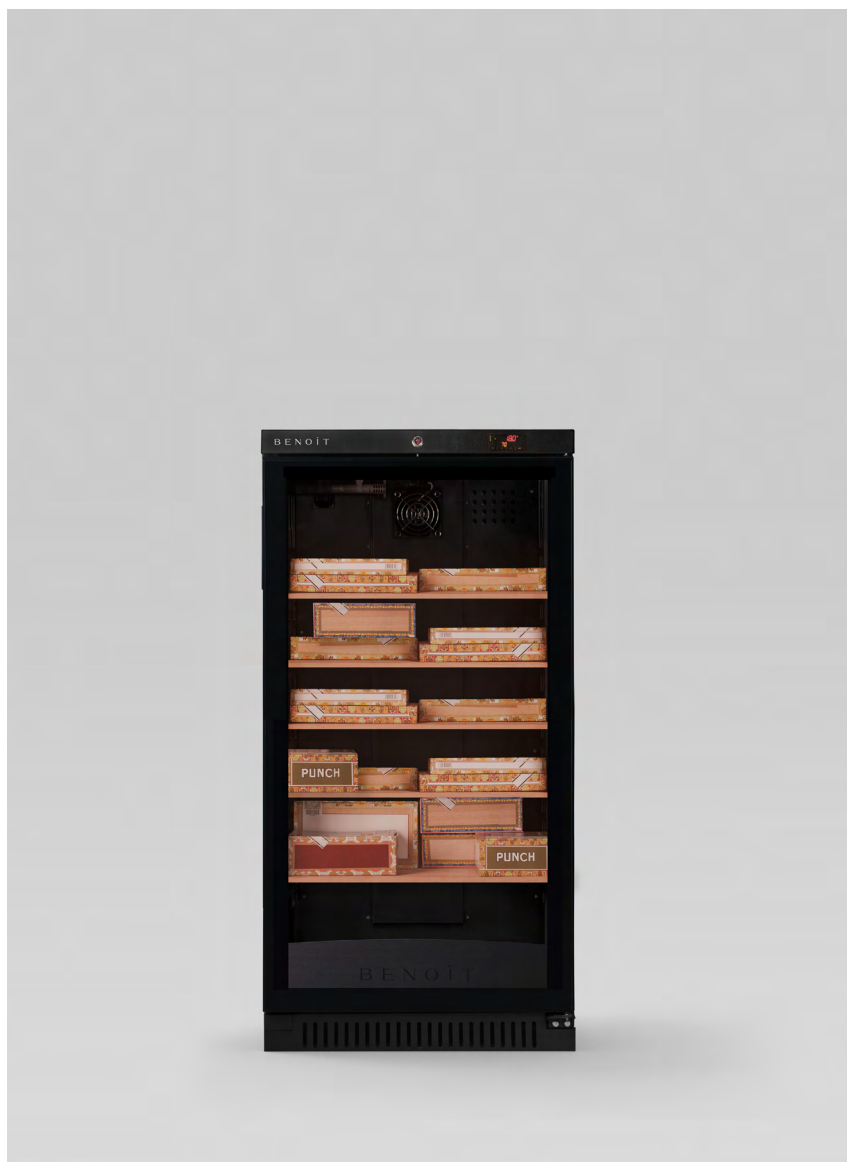

BENOIT HUMIDOR CIG-250

Вместимость сигар, шт	900
Общий объем, л	250
Масса, кг, не более	65
Габаритные размеры, мм	
Высота	1300
Глубина	610
Ширина	600
Температура в камере, °C	16–22
Поддерживаемая влажность, %	65–75
Суточный расход электроэнергии, кВт/ч	0,63